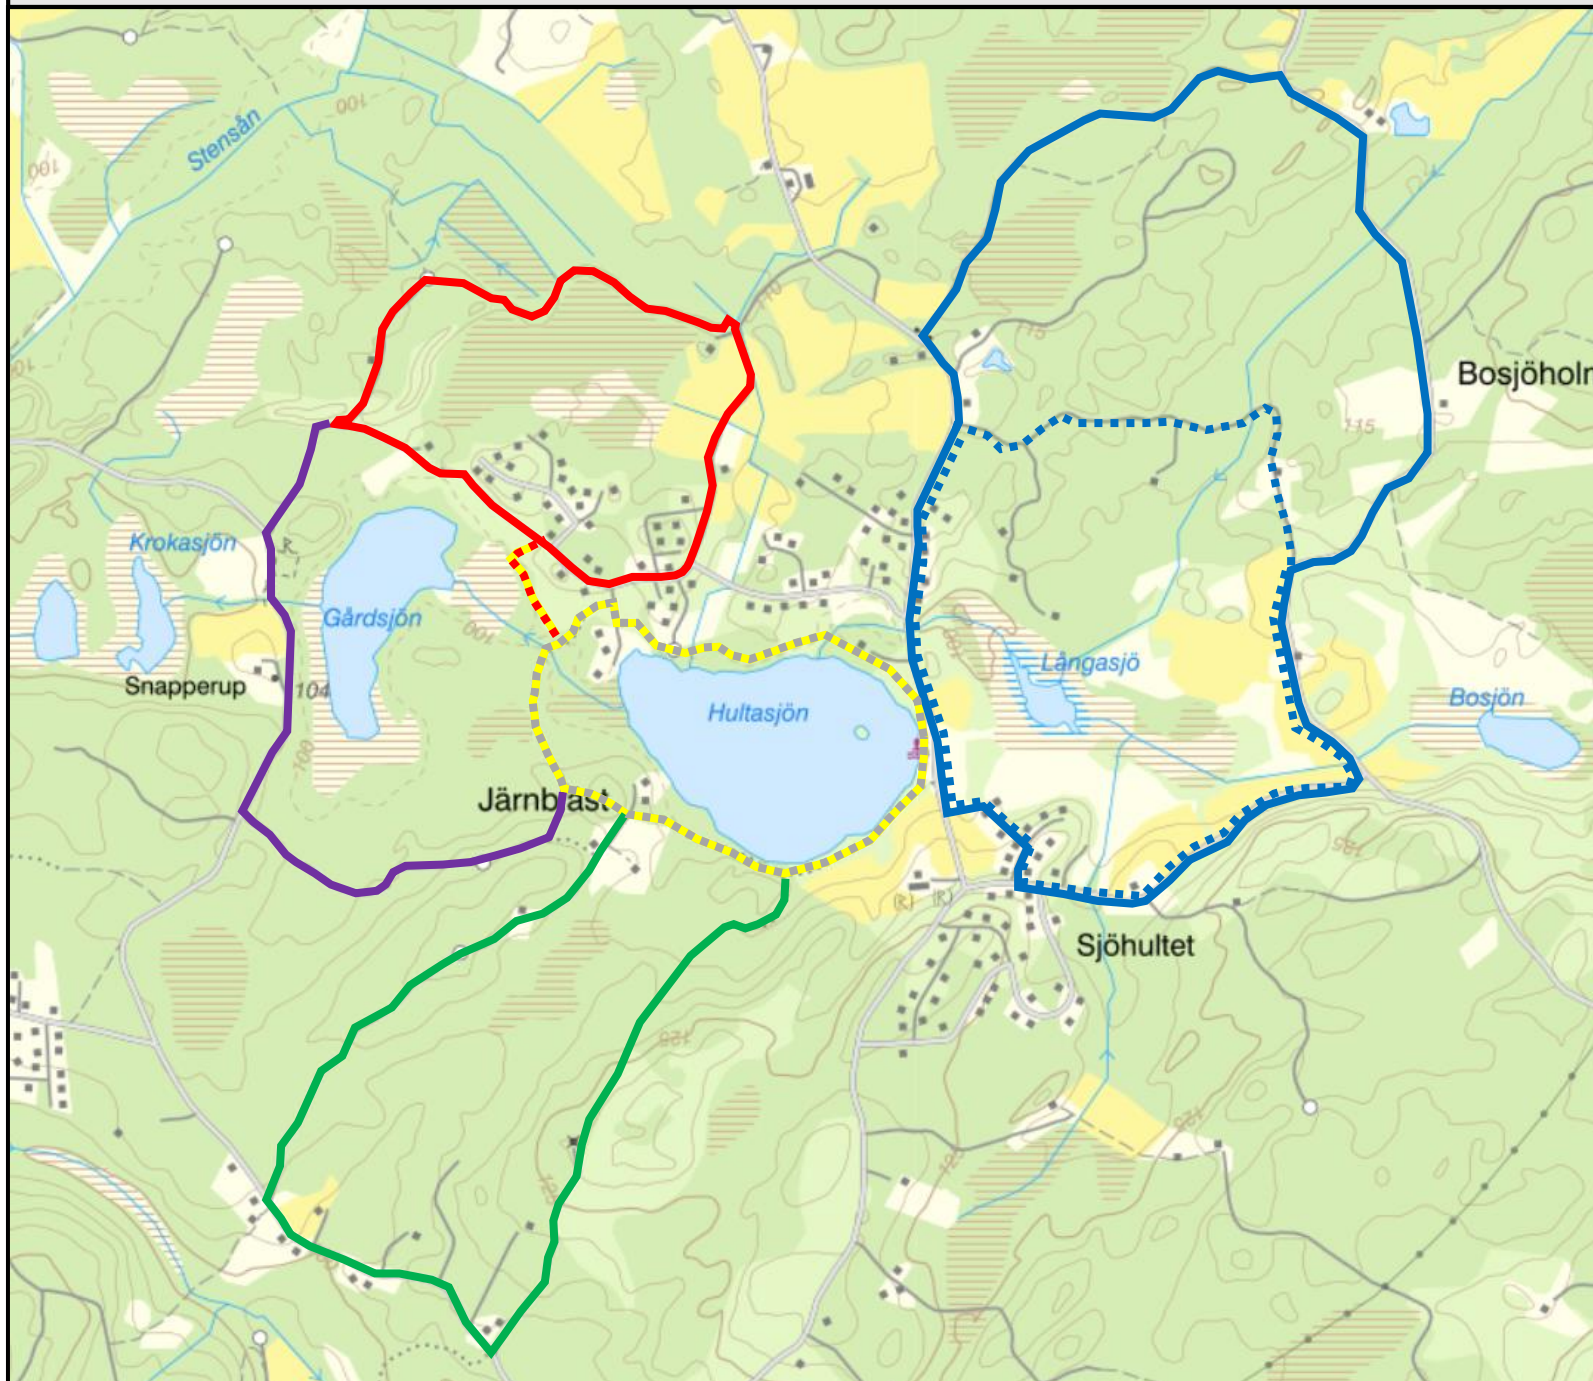

Exempel på några trevliga promenadleder i Sjöhultsområdet

Uppmärkta stigar

"Åsrundan"

Röda markeringar längs leden
Längd ca 2,6 km

"Sjørundan"

Gula markeringar längs leden
Längd ca 2,3 km

Skogsvägar (ej uppmärkta)

Mot nordost:

En längre (heldragen) längd ca 5,1 km
En kortare (prickad) längd ca 3,6 km

Mot sydväst:

(ansluter mot gul slinga)
Längd ca 3,0 km varav 600 m på asfalt

Mot väster:

(ansluter mot röd/gul slinga)
Längd ca 1,8 km varav 600 m på asfalt