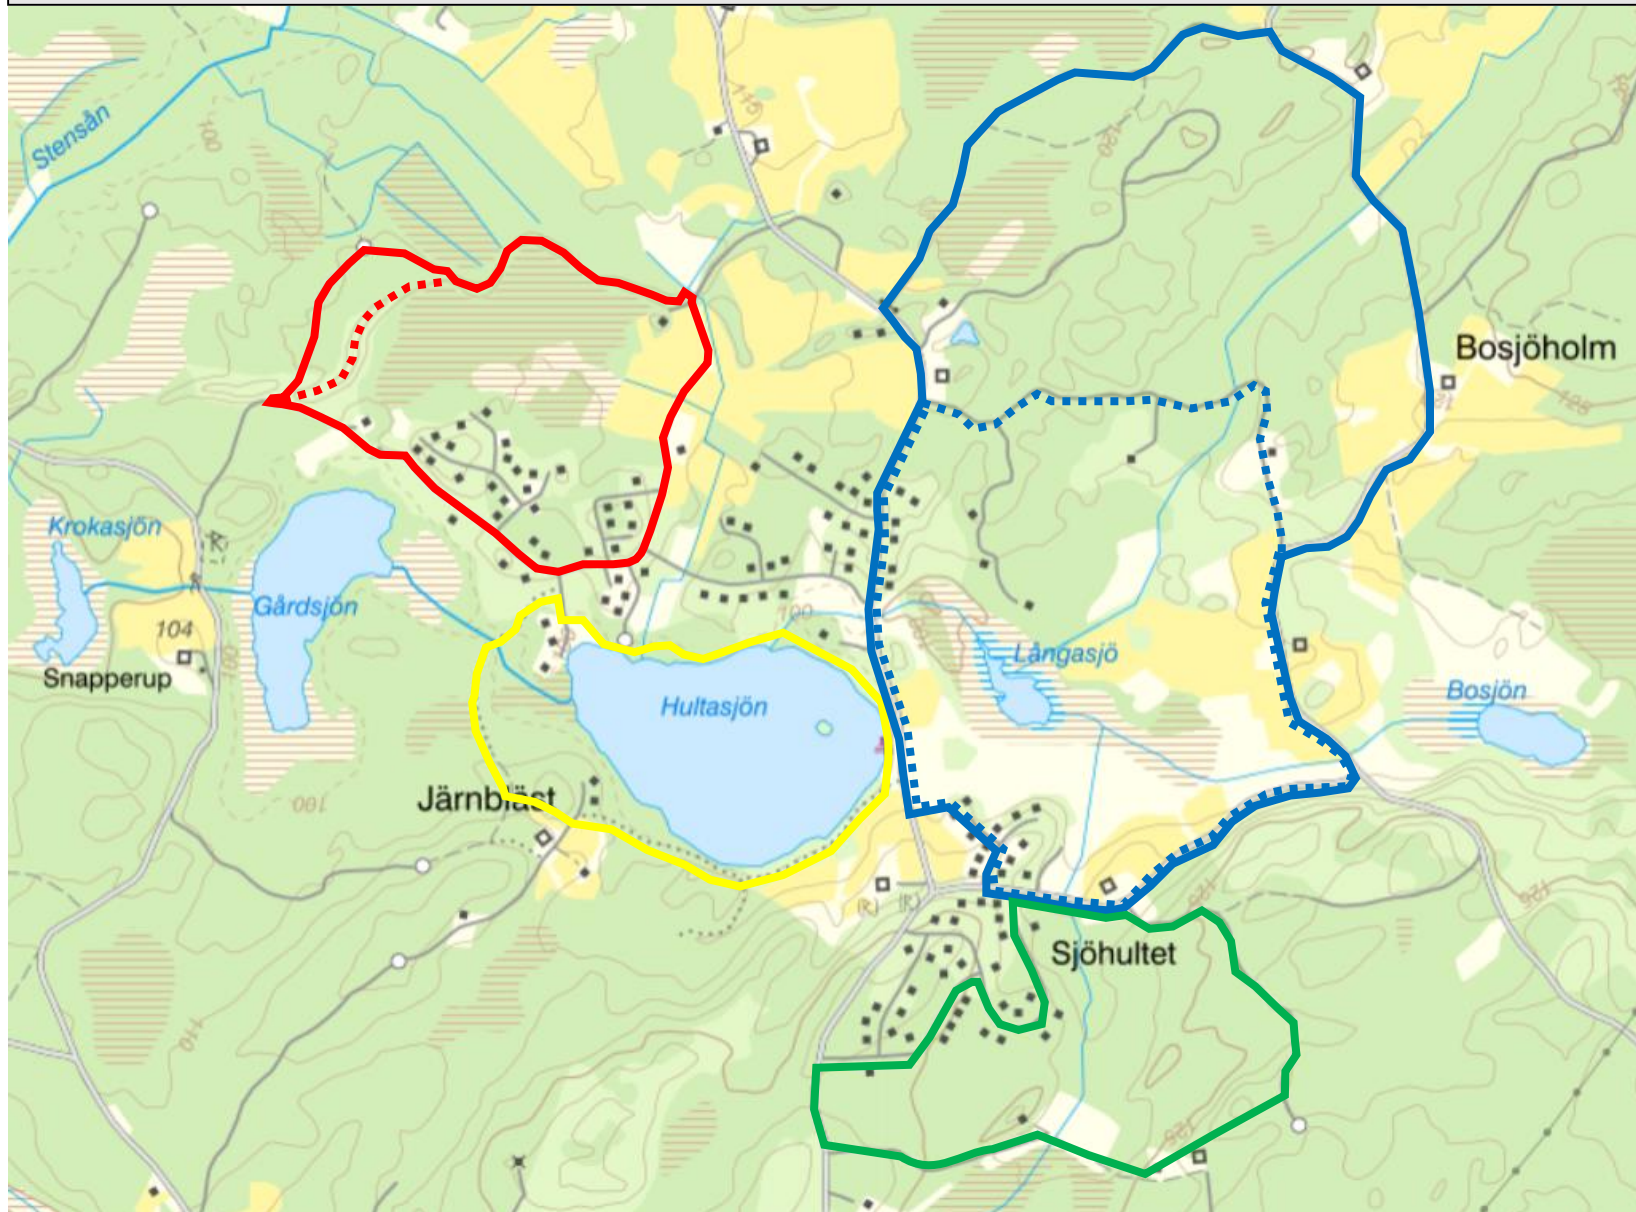

## Exempel på några trevliga promenadleder i Sjöhultsområdet

"Åsrundan"  
Röda markeringar längs leden  
Längd ca 2,6 km

"Sjörundan"  
Gula markeringar längs leden  
Längd ca 2,3 km

Skogsvägar  
en längre (heldragen) ca 5,1 km  
en kortare (prickad) ca 3,6 km

Skogsvägar  
Längd ca 3,0 km